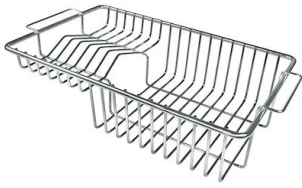

VASCA A RAGGIO STRETTO

Vasche con forme squadrate dal design moderno e con aumentata capienza. Per un'estetica minimal coniugata con la massima praticità.

DETTAGLI

Bordo Installazione	Sottotop
Colorazione	Gold
Finitura	PVD
Texture	Vintage
Materiale	Acciaio inox AISI 304
Base	60 cm
Dimensioni	540x440 mm
Dotazioni standard	Ganci di fissaggio, guarnizione, piletta, troppo-pieno e sifone, Imballo in scatola
Fori Mixer	Nessun foro di serie
Foro incasso	Vedi scheda tecnica
Gocciolatoio	No
Larghezza	54 cm
Misura vasca	500x400mm
Numero vasche	1 vasca
Piletta	Piletta 3,5"

DATI TECNICI

Cut out size
Dimensioni per foratura top

GALLERIA FOTOGRAFICA

ACCESSORI OPZIONALI

Cestello bianco
8612 100

Cestello inox
8612 000

Cestello portapiatti inox
8100 303
* solo in abbinamento con l'accessorio
8644 101

Griglia portapiatti inox
8100 154

Scolapasta inox
8154 000

Tagliere in cristallo
8631 300

Tagliere in HPDE
8657 001

Tagliere Twin in HDPE
8644 101

Vaschetta bianca
8153 100

Cestello portapiatti inox
8100 201

**Kit grattugia con supporto per
anello e vassoio di raccolta alimenti**
8159 101
* solo in abbinamento con l'accessorio
8644 101

Vaschetta forata inox
8151 000
* solo in abbinamento con l'accessorio
8644 101