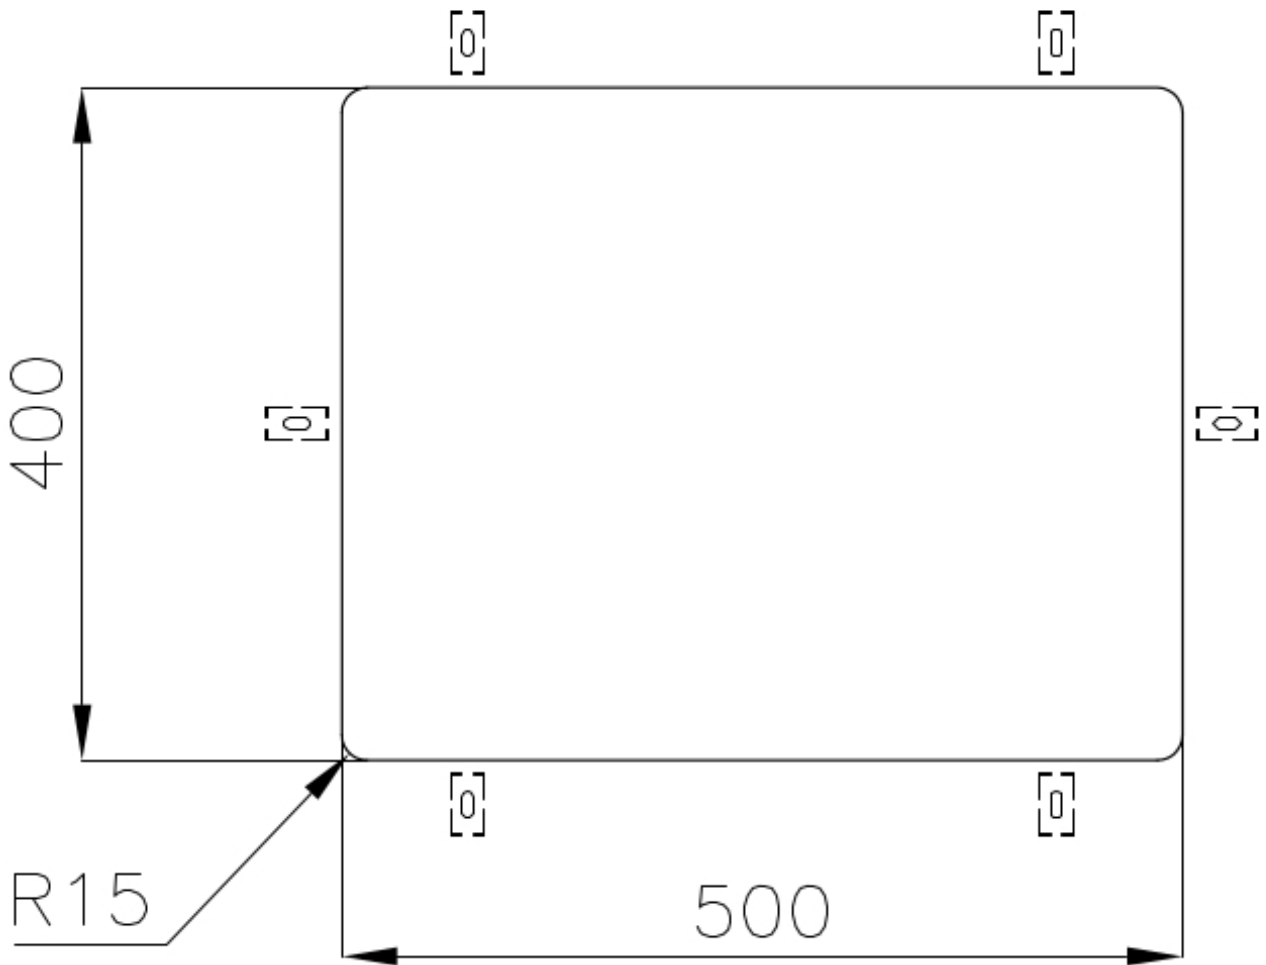

TROPPO PIENO PERIMETRALE

Il troppo/pieno è una sicurezza sempre presente sui lavelli Foster che impedisce il traboccare dell'acqua dalla vasca in caso di dimenticanze. La soluzione a scarico perimetrale migliora l'estetica grazie alla forma squadrata ed essenziale.

VASCA A RAGGIO STRETTO

Vasche con forme squadrate dal design moderno e con aumentata capienza. Per un'estetica minimal coniugata con la massima praticità.

DETTAGLI

Bordo Installazione	Sottotop
Colorazione	Gold
Finitura	PVD
Texture	Vintage
Materiale	Acciaio inox AISI 304
Base	60 cm
Dimensioni	540x440 mm
Dotazioni standard	Ganci di fissaggio, guarnizione, piletta, troppo-pieno e sifone, Imballo in scatola
Fori Mixer	Nessun foro di serie
Foro incasso	Vedi scheda tecnica
Gocciolatoio	No
Larghezza	54 cm
Misura vasca	500x400mm
Numero vasche	1 vasca
Piletta	Piletta 3,5"

DATI TECNICI

Cut out size
Dimensioni per foratura top

GALLERIA FOTOGRAFICA

ACCESSORI OPZIONALI

Cestello bianco
8612 100

Cestello inox
8612 000

Cestello portapiatti inox
8100 303
* solo in abbinamento con l'accessorio
8644 101