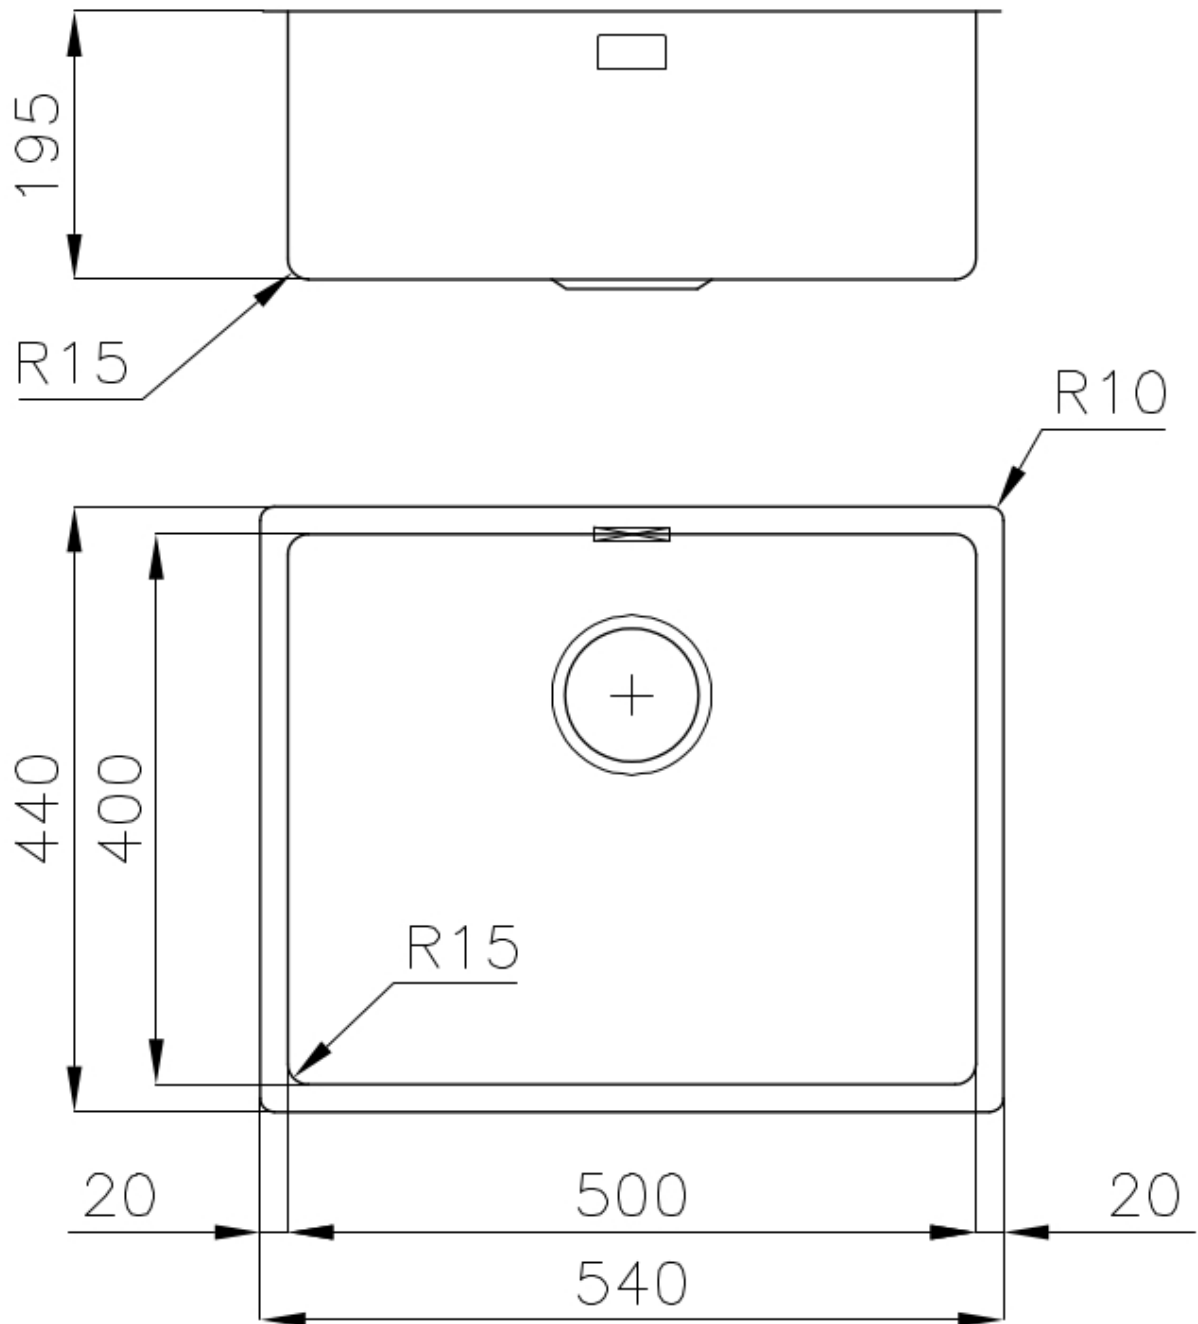

DATI TECNICI